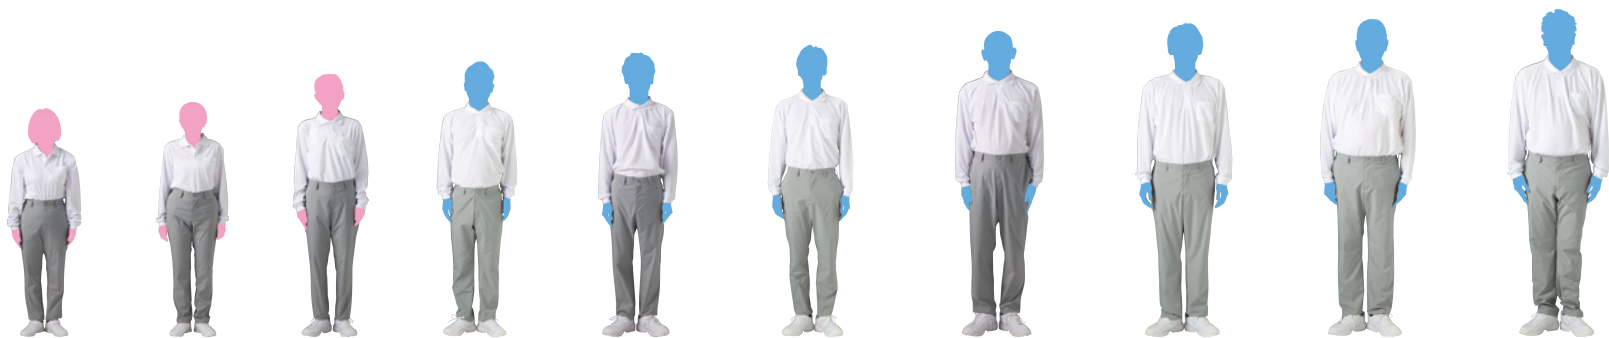

ドライストレッチパンツ

00370-SAC NEW

 女性モデル
 男性モデル

サイズ	WS	WM	WL	S	M	L	LL	3L	4L	5L
モデル身長	144cm	152cm	159cm	165cm	170cm	175cm	179cm	185cm	190cm	195cm
コード	52	53	54	01	02	03	04	06	09	47
総丈	94.5	96	97.5	99.5	101	102.5	104.5	106.5	108.5	110.5
ウエスト	58~64	63~69	68~74	71~79	74~82	77~85	83~91	89~97	95~103	101~110
股下	69	70	71	74	75	76	77	78	79	80