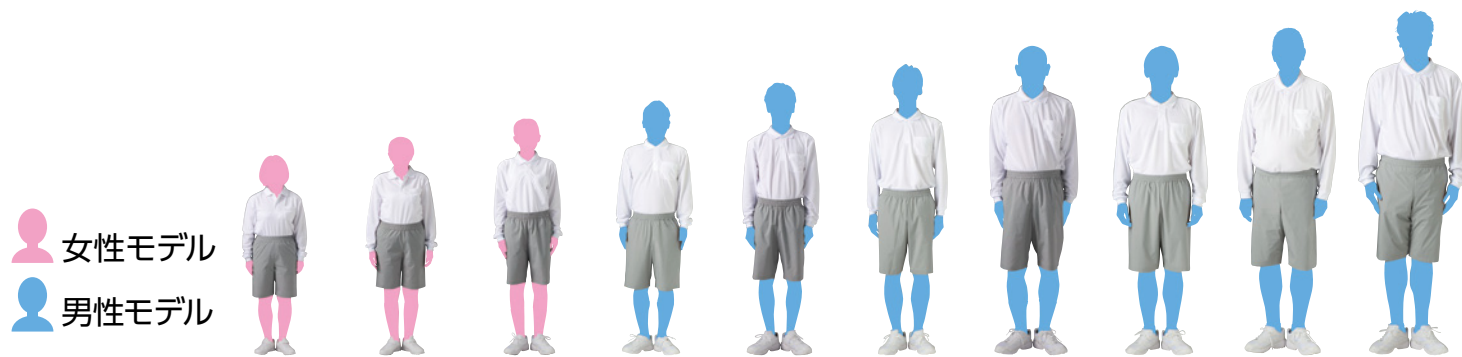

ドライストレッチハーフパンツ

00372-SAH NEW

女性モデル

男性モデル

サイズ	WS	WM	WL	S	M	L	LL	3L	4L	5L
モデル身長	144cm	152cm	159cm	165cm	170cm	175cm	179cm	185cm	190cm	195cm
コード	52	53	54	01	02	03	04	06	09	47
総丈	48	49.5	51	51.5	53	54.5	56.5	58.5	60.5	62.5
ウエスト	58~64	63~69	68~74	71~79	74~82	77~85	83~91	89~97	95~103	101~110
股下	22.5	23.5	24.5	25.5	12	27.5	28.5	29.5	30.5	31.5

※Mサイズのモデル写真は
股下26.5cmです。
ショートパンツに近くなります。