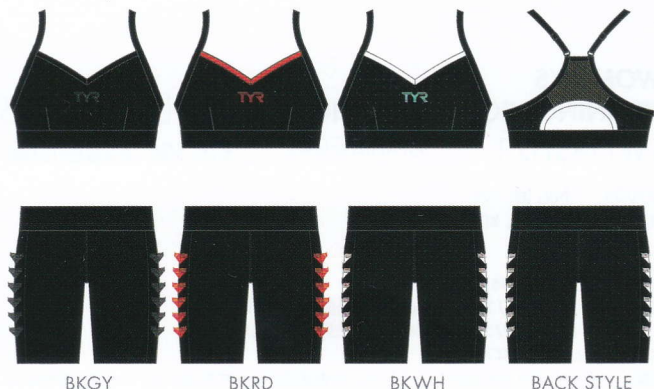

MEN'S LEASH SHORT BOXER NEW

[BSGYM112]

2021年6月発売予定

¥7,480 (本体価格¥6,800)

日本製

COLOR: BKGY, BKRD, BKWH
 SIZE: S, M, L, XL
 本体: 柄/ポリエステル76%, ポリウレタン24%
 無地/ポリエステル83%, ポリウレタン17%
 裏地: ポリエステル100%(前後全面黒色裏地)
 股下: 6cm (Lサイズ)
 仕様: イージーフィット, アウトスピンドル付き

MEN'S LEASH LONG BOXER NEW

[JSGYM112]

2021年6月発売予定

¥8,030 (本体価格¥7,300)

日本製

COLOR: BKGY, BKRD, BKWH
 SIZE: S, M, L, XL
 本体: 柄/ポリエステル76%, ポリウレタン24%
 無地/ポリエステル83%, ポリウレタン17%
 裏地: ポリエステル100%(前後全面黒色裏地)
 股下: 24cm (Lサイズ)
 仕様: イージーフィット, アウトスピンドル付き

WOMEN'S DOUBLE STRAP FLEXBACK NEW

[FSGYM112]

2021年6月発売予定

¥10,340 (本体価格¥9,400)

日本製

COLOR: BKGY, BKRD, BKWH
 SIZE: S, M, L, XL
 本体: 柄/ポリエステル76%, ポリウレタン24%
 無地/ポリエステル83%, ポリウレタン17%
 裏地: ポリエステル100%(前後全面黒色裏地)
 仕様: イージーフィット, 縫込み式パット付き

WOMEN'S TRAINING HIGH-WAIST SHORT NEW

[WSGYM112]

2021年6月発売予定

¥16,500 (本体価格¥15,000)

日本製

COLOR: BKGY, BKRD, BKWH
 SIZE: S, M, L, XL
 本体: 柄/ポリエステル76%, ポリウレタン24%
 無地/ポリエステル83%, ポリウレタン17%
 裏地: (トップス) ポリエステル100%(前身前面黒色裏地)
 (ボトムス) ポリエステル100%(前後全面黒色裏地)
 股下: 26cm (Lサイズ)
 仕様: イージーフィット, ハイウエストパンツ, 差込式パット付き, スピンドル付き (ボトムス)