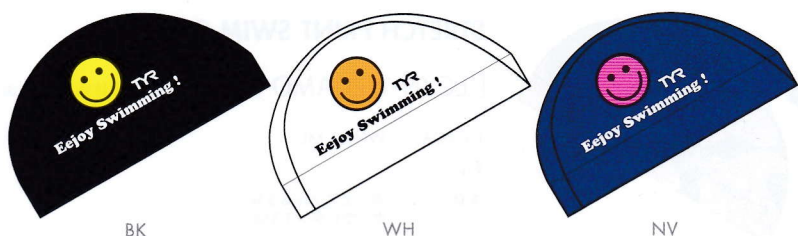

BK

WH

NV

PRINT MESH SWIM CAP

[LCMM-28]

¥1,100 (本体価格¥1,000)

COLOR: BK,WH,NV

SIZE: M(50-55cm),L(54-59cm)

本体: MESH

※ステッチカラー (フラットシーマ) は本体同色