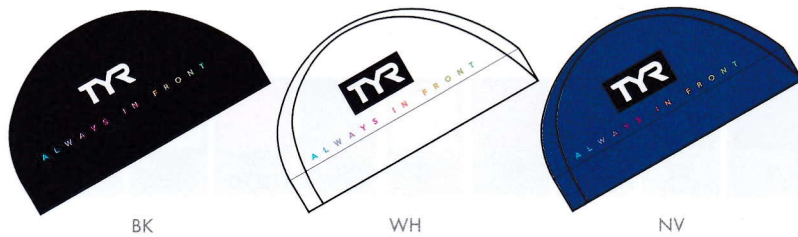

BK

WH

NV

PRINT MESH SWIM CAP

[LCMM-25]

¥1,100 (本体価格¥1,000)

COLOR: BK,WH,NV

SIZE: M(50-55cm),L(54-59cm)

本体: MESH

※ステッチカラー (フラットシーマ) は本体同色

日本製

2021年5月発売予定

NEW