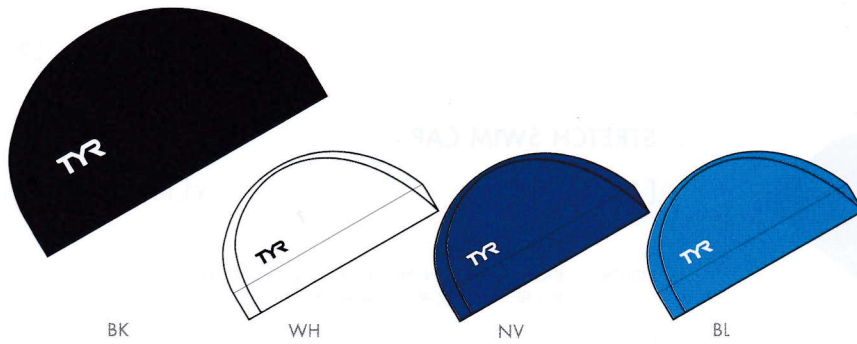

日本製

2021年4月発売予定

NEW

BK

WH

NV

BL

MESH SWIM CAP

[LCM SH2]

¥550 (本体価格¥500)

COLOR: BK,WH,NV,BL

SIZE: M(50-55cm),L(54-59cm)

本体: MESH

※ステッチカラー (フラットシーマ) は本体同色

日本製

2021年5月発売予定

NEW