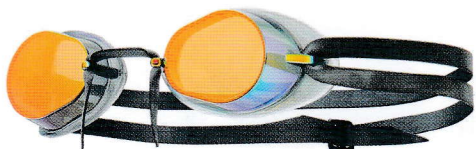

米国製品輸入  Made in CHINA 

SVBL  
(046)

**BLACK HAWK RACING MIRRORED**

[ LGBHM ]

¥3,850 (本体価格¥3,500)

COLOR: SVBL(046),SVBK(222),GDBK(223)  
**New Color** GDGN(298),SVGN(657),SVRD(717)  
SIZE: F

SVBK  
(222)

GDBK  
(223)

GDGN  
(298)

**New Color** SVGN  
(657)

SVRD  
(717)

**FINA**  
APPROVED

米国製品輸入  Made in CHINA 

RBCL  
(160)

**SOCKET ROCKET 2.0 MIRRORED**

[ LGL2M ]

¥3,080 (本体価格¥2,800)

COLOR: RBCL(160), RDYL(638), RBOR(967)  
SIZE: F

RDYL  
(638)

RBOR  
(967)

日本企画  Made in CHINA 

SK

**METALLIZED**

[ LGSOM ]

¥1,980 (本体価格¥1,800)

COLOR: SK, BL, RD, PK  
SIZE: F

BL

RD

PK