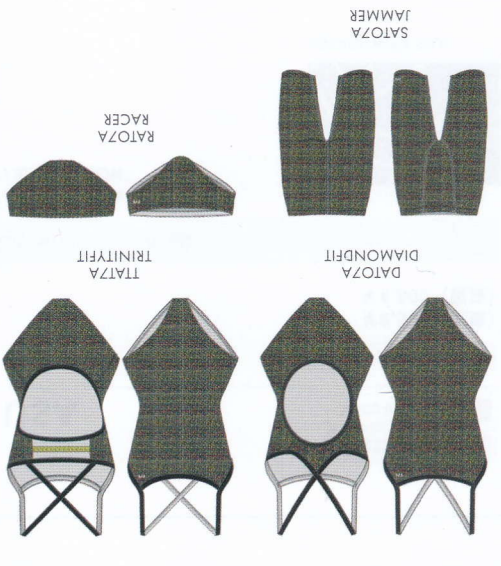

MALIBU / スタイル

品番 / スタイル
 TMMAZA / TRINITYFIT
 CMALZA / CUTOUTFIT
 CXMAZA / TETRAFIT

SIZE
 XS(26), S(28), M(30), L(32), XL(34)

FABRIC
 本体：ポリエステル100%
 裏地：ポリエステル100%

440 TURQUOISE

2020年7月発売予定

¥8,500 (税抜)
 ¥8,500 (税抜)
 ¥8,500 (税抜)

Made in CHINA

米國製品輸入

ATOMIC / スタイル

品番 / スタイル
 DATOZA / DIAMONDFIT
 TTATZA / TRINITYFIT
 SATOZA / JAMMER
 RATOZA / RACER

SIZE
 XS(26), S(28), M(30), L(32), XL(34)

FABRIC
 本体：ポリエステル100%
 裏地：ポリエステル100%

004 BLACK/MULTI

2020年7月発売予定

¥8,500 (税抜)
 ¥8,500 (税抜)
 ¥5,900 (税抜)
 ¥4,800 (税抜)

Made in CHINA

米國製品輸入

OPTIC / スタイル

品番 / スタイル
 COPZA / CUTOUTFIT
 TCOPZA / CROSSCUTFIT TIEBACK
 ROPZA / RACER

SIZE
 XS(26), S(28), M(30), L(32), XL(34)