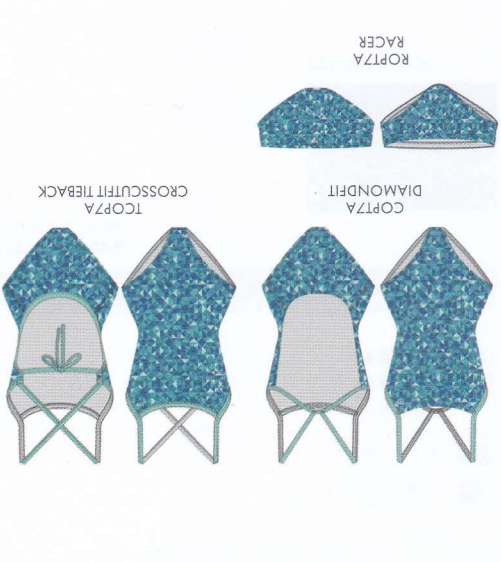

FABRIC
 本体：ポリエステル100%
 裏地：ポリエステル100%

978 TEAL/MULTI

2020年7月発売予定

¥8,500 (税抜)
 ¥8,500 (税抜)
 ¥8,500 (税抜)
 ¥4,800 (税抜)

Made in CHINA

米國製品輸入

DURAFAST ONE • 100% Chlorine proof • UPF 50+ Technology • 100% Colorfast