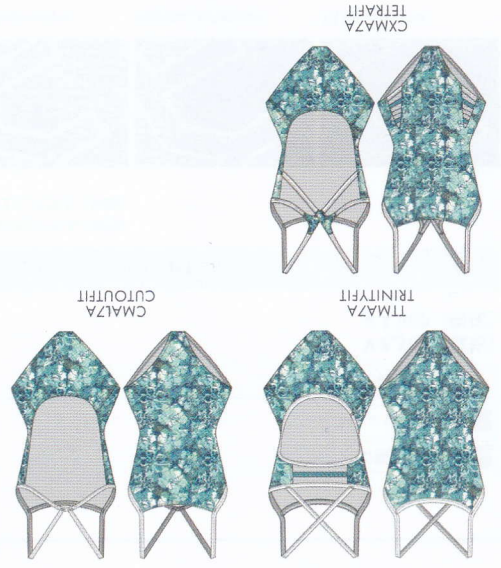

MALIBU / スタイル

品番 / スタイル
 TMMAZA / TRINITYFIT
 CMALZA / CUTOUTFIT
 CXMAZA / TETRAFIT

SIZE
 XS(26), S(28), M(30), L(32), XL(34)

FABRIC
 本体：ポリエステル100%
 裏地：ポリエステル100%

440 TURQUOISE

2020年7月発売予定

¥8,500 (税抜)
 ¥8,500 (税抜)
 ¥8,500 (税抜)

Made in CHINA

米國製品輸入

ATOMIC / スタイル

品番 / スタイル
 DATOZA / DIAMONDFIT
 TTATZA / TRINITYFIT
 SATOZA / JAMMER
 RATOZA / RACER

SIZE
 XS(26), S(28), M(30), L(32), XL(34)

FABRIC
 本体：ポリエステル100%
 裏地：ポリエステル100%

004 BLACK/MULTI