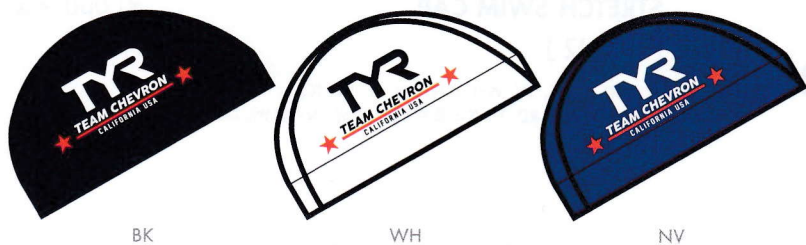

日本製 

BK

WH

NV

### PRINT MESH SWIM CAP [ LCMM-22 ]

¥1,000 (税抜)

COLOR: BK,WH,NV  
SIZE: M(50-55cm)/L(54-59cm)  
本体: MESH

日本製 

BK

NV

BL

### PRINT MESH SWIM CAP [ LCMM-23 ]

¥1,000 (税抜)

COLOR: BK,NV,BL  
SIZE: M(50-55cm)/L(54-59cm)  
本体: MESH

日本製 

BK

NV

BL

### PRINT MESH SWIM CAP [ LCMM-24 ]

¥1,000 (税抜)

COLOR: BK,NV,BL  
SIZE: M(50-55cm)/L(54-59cm)  
本体: MESH

日本製 

BK

WH

BL

NV