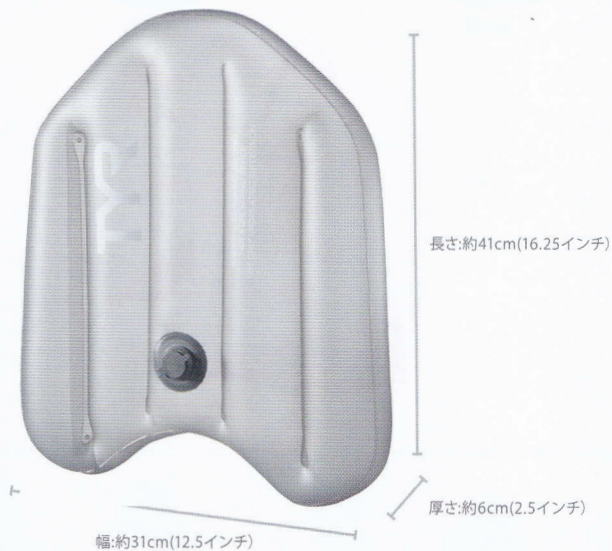

米国製品輸入  Made in CHINA 

INFLATABLE KICKBOARD

¥3,500 (税抜)

[LINFLTKB]

COLOR: GY[019]

SIZE: F

逆流防止弁により、
楽に素早く空気を入れることが可能です

空気を抜けば非常に
コンパクト(約1/10の大きさ)
になるので、持ち運びも楽で、
バッグのスペースも
有効に使えます

米国製品輸入  Made in CHINA 

INFLATABLE PULL FLOAT

¥3,500 (税抜)

[LINFLTPF]

COLOR: GY[019]

SIZE: F

逆流防止弁により、
楽に素早く空気を入れることが可能です

空気を抜けば非常に
コンパクト(約1/10の大きさ)
になるので、持ち運びも楽で、
バッグのスペースも
有効に使えます